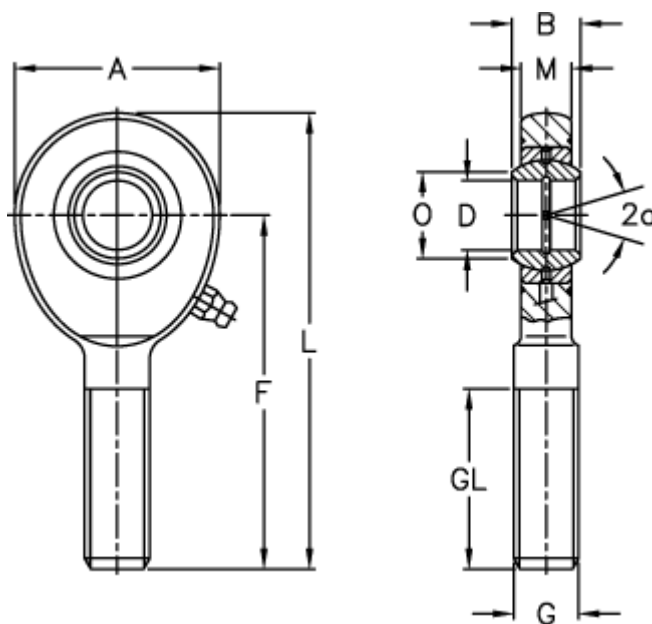

Varenummer: 03482010
Beskrivelse: Fluro Ledhoved EAL 10

Mål

A	= 28	L	= 62
a (grader)	= 12	M	= 7
B	= 9	O	= 13.2
D	= 10	Statisk træk kN	= 19.9
Dynamisk træk kN	= 8.1	Vægt	= 50
F	= 48		
g	= M10		
GL	= 26		